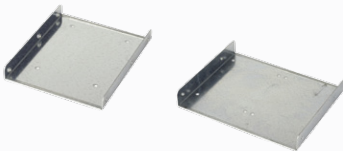

PC-Gehäuse

3,5" / 5,25" EMI-Dünobleche

EMI-Dünobleche mit optimalen EMV-Eigenschaften zum Verschließen ungenutzter Laufwerksschächte.

EMI-Dünobleche	Bestell-Nr.
3,5"	2018778
5,25"	2020996

3,5" / 5,25" Blindblenden

Blindblenden zum Verschließen nicht benötigter 3,5" bzw. 5,25" Laufwerksschächte.
Farbe: Schwarz (RAL 9005)

Blindblenden	Bestell-Nr.
3,5"	3003034
5,25"	3003036

Netzteil

Hochwertiges 350 W-Netzteil im PS2-Standard mit einem 120 mm Lüfter. Erfüllt 80+ Bronze-Anforderungen. Inklusive Netzteilkabel.

Netzteil	Bestell-Nr.
	3011700

Lautsprecher

Lautsprecher zum Einbau in das Gehäuse. Der Anschluss erfolgt direkt am Mainboard. Inklusive Halterung.

Lautsprecher	Bestell-Nr.
	3012123

PC-Gehäuse

Intrusion Switch

Unterstützt die Funktion des Mainboard-BIOS zur Meldung, wenn das Gehäuse geöffnet ist. Schalter inklusive Kabel.

Intrusion Switch

Bestell-Nr.

3004798

Adapter auf 2,5"

Der Adapter ermöglicht den Einbau von 2,5" HDDs in eine 3,5" - bzw. 5,25" - Laufwerksaufnahme.